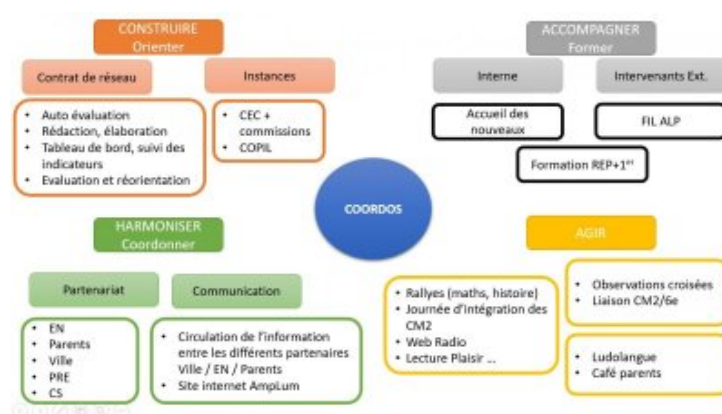

Il réunit 2 REP+ : celui du collège Louis Lumière et celui d'Ampère ainsi que 17 écoles primaires : [Les Etablissements du Réseau AmpLum](#)

Son contrat de Réseau suit les 6 priorités du [Référentiel de l'Education prioritaire](#).

En voici une synthèse qui réunit les 2 contrats de Réseau en téléchargement juste après.

<https://amplum.etab.ac-lyon.fr/spip/local/cache-vignettes/L64xH64/pdf-b8aed.svg>

Contrat de Réseau Ampère

<https://amplum.etab.ac-lyon.fr/spip/local/cache-vignettes/L64xH64/pdf-b8aed.svg>

Contrat de Réseau Lumière

Pour comprendre l'organigramme de notre Réseau et nos missions voici une présentation animée :

- une présentation animée du Réseau [AmpLum](#)

Enfin, vous trouverez ci-dessous les missions spécifiques aux Coordonnatrices et leur lettre de mission :