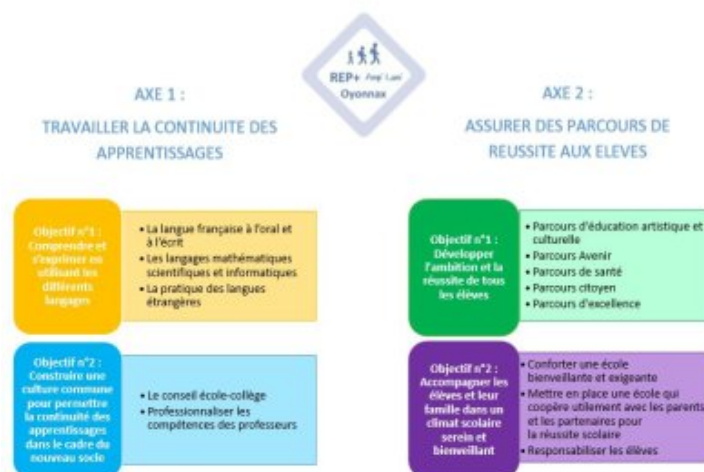

Le réseau AmpLum est le réseau d'éducation prioritaire de la ville d'Oyonnax.

Il réunit 2 REP+ : celui du collège Louis Lumière et celui d'Ampère ainsi que 17 écoles primaires : [Les Etablissements du Réseau AmpLum](#)

Son contrat de Réseau suit les 6 priorités du [Référentiel de l'Education prioritaire](#).

En voici une synthèse qui réunit les 2 contrats de Réseau en téléchargement juste après.

<https://amplum.etab.ac-lyon.fr/spip/local/cache-vignettes/L64xH64/pdf-b8aed.svg>

Contrat de Réseau Ampère

<https://amplum.etab.ac-lyon.fr/spip/local/cache-vignettes/L64xH64/pdf-b8aed.svg>

Contrat de Réseau Lumière

Pour comprendre l'organigramme de notre Réseau et nos missions voici une présentation animée :

- une présentation animée du Réseau [AmpLum](#)

Enfin, vous trouverez ci-dessous les missions spécifiques aux Coordonnatrices et leur lettre de mission :